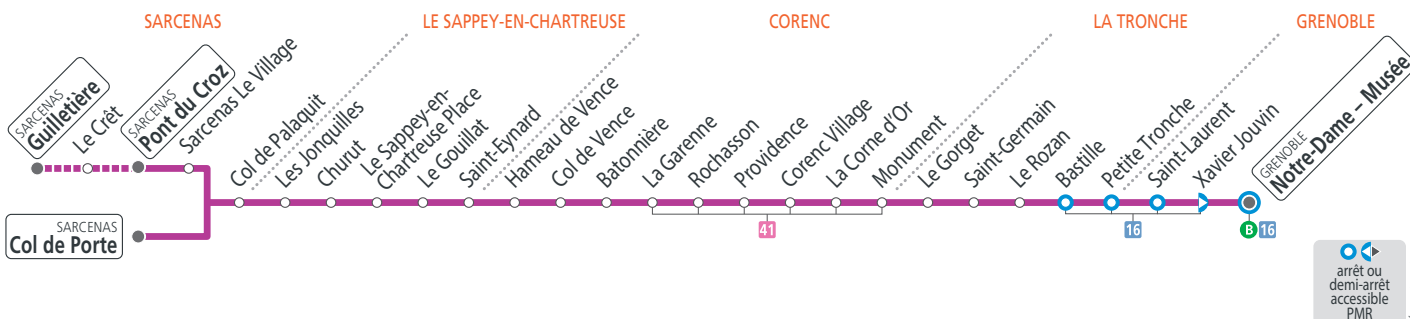

Col de Porte	09 00	13 15	16 00	17 45
Pont du Croz	07 00	07 40		
Col de Palaquit	07 03	07 43	09 04	13 19
Le Sappey-en-Ch. Place	07 09	07 49	09 10	13 25
Col de Vence	07 15	07 55	09 16	13 31
La Garenne	07 19	07 59	09 20	13 35
Corenc Village	07 22	08 02	09 23	13 38
Monument	07 24	08 04	09 25	13 40
Bastille	07 29	08 09	09 30	13 45
Notre-Dame - Musée	07 33	08 13	09 34	13 49

Samedis et autres dates (voir calendrier)

les horaires indiqués peuvent varier en fonction des aléas de la circulation

Col de Porte	09 00	10 40	13 15	15 45	17 10	18 30
Guillevière	08 57	10 37	13 12			
Pont du Croz	08 59	10 39	13 14			
Col de Palaquit	09 02	09 04	10 42	10 44	13 17	13 19
Le Sappey-en-Ch. Place	09 06	09 09	10 46	10 49	13 21	13 24
Col de Vence	09 14	10 54	13 29	15 59	17 24	18 44
La Garenne	09 17	10 57	13 32	16 02	17 27	18 47
Corenc Village	09 19	10 59	13 34	16 04	17 29	18 49
Monument	09 21	11 01	13 36	16 06	17 31	18 51
Bastille	09 26	11 06	13 41	16 11	17 36	18 56
Notre-Dame - Musée	09 30	11 10	13 45	16 15	17 40	19 00

Dimanches et jours fériés – les horaires indiqués peuvent varier en fonction des aléas de la circulation

Col de Porte	09 00	10 40	13 15	15 45	17 10	18 30
de Palaquit	09 04	10 44	13 19	15 49	17 14	18 34
Le Sappey-en-Ch. Place	09 09	10 49	13 24	15 54	17 19	18 39
Col de Vence	09 14	10 54	13 29	15 59	17 24	18 44
La Garenne	09 17	10 57	13 32	16 02	17 27	18 47
Corenc Village	09 19	10 59	13 34	16 04	17 29	18 49
Monument	09 21	11 01	13 36	16 06	17 31	18 51
Bastille	09 26	11 06	13 41	16 11	17 36	18 56
Notre-Dame - Musée	09 30	11 10	13 45	16 15	17 40	19 00

Tabac Presse
26 Grande Rue 38700 La Tronche
Arrêt Bastille

Tabac Presse
1 rue de Lionne 38000 Grenoble
Arrêt Notre-Dame - Musée

FLEXO SERVICE RÉGULIER OU SUR RÉSERVATION
Les horaires sur réservation sont indiqués par le symbole 📞.
Réservation 24h/24 jusqu'à 2 heures avant votre déplacement, sur tag.fr ou au **04 38 70 38 70**.

Faites signe au conducteur à l'approche du bus

TAG.FR
Retrouvez toute l'information du réseau TAG et recherchez votre trajet et vos horaires.

04 38 70 38 70
Infotrafic / AlloTAG et réservation services flexo

METROMOBILITE.FR
Téléchargez sur l'App Store et Google Play