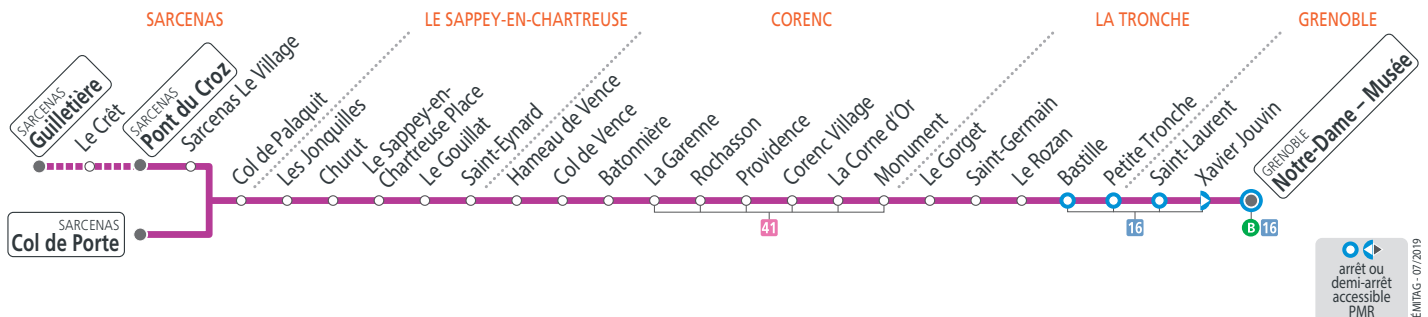

Samedis et autres dates (voir calendrier)

les horaires indiqués peuvent varier en fonction des aléas de la circulation

Notre-Dame - Musée	08 10	10 00	11 20	15 00	16 30	17 50					
Bastille	08 14	10 04	11 24	15 04	16 34	17 54					
Monument	08 19	10 09	11 29	15 09	16 39	17 59					
Corenc Village	08 21	10 11	11 31	15 11	16 41	18 01					
La Garenne	08 25	10 15	11 35	15 15	16 45	18 05					
Col de Vence	08 28	10 18	11 38	15 18	16 48	18 08					
Le Sappey-en-Ch. Place	08 34	10 24	10 27	11 44	11 47	15 24	15 27	16 54	16 57	18 14	18 17
Col de Palaquit	08 41	10 31	10 32	11 51	11 52	15 31	15 32	17 01	17 02	18 21	18 22
Pont du Croz	|	|	10 34	|	11 54	|	15 34	|	17 04	|	18 24
Guillettère	|	|	10 36	|	11 56	|	15 36	|	17 06	|	18 26
Col de Porte	08 45	10 35	11 55	15 35	17 05	18 25					

Dimanches et jours fériés – les horaires indiqués peuvent varier en fonction des aléas de la circulation

Notre-Dame - Musée	08 10	10 00	11 20	15 00	16 30	17 50
Bastille	08 14	10 04	11 24	15 04	16 34	17 54
Monument	08 19	10 09	11 29	15 09	16 39	17 59
Corenc Village	08 21	10 11	11 31	15 11	16 41	18 01
La Garenne	08 25	10 15	11 35	15 15	16 45	18 05
Col de Vence	08 28	10 18	11 38	15 18	16 48	18 08
Le Sappey-en-Ch. Place	08 34	10 24	11 44	15 24	16 54	18 14
Col de Palaquit	08 41	10 31	11 51	15 31	17 01	18 21
Col de Porte	08 45	10 35	11 55	15 35	17 05	18 25

Tabac Presse
26 Grande Rue 38700 La Tronche
Arrêt Bastille

Tabac Presse
1 rue de Lionne 38000 Grenoble
Arrêt Notre-Dame - Musée

FLEXO SERVICE RÉGULIER OU SUR RÉSERVATION
Les horaires sur réservation sont indiqués par le symbole 📞.
Réservation 24h/24 jusqu'à 2 heures avant votre déplacement, sur tag.fr ou au **04 38 70 38 70**.

Faites signe au conducteur à l'approche du bus

TAG.FR
Retrouvez toute l'information du réseau TAG et recherchez votre trajet et vos horaires.

04 38 70 38 70
Infotrafic / AlloTAG et réservation services flexo

METROMOBILITE.FR
téléchargez sur l'App Store et Google Play