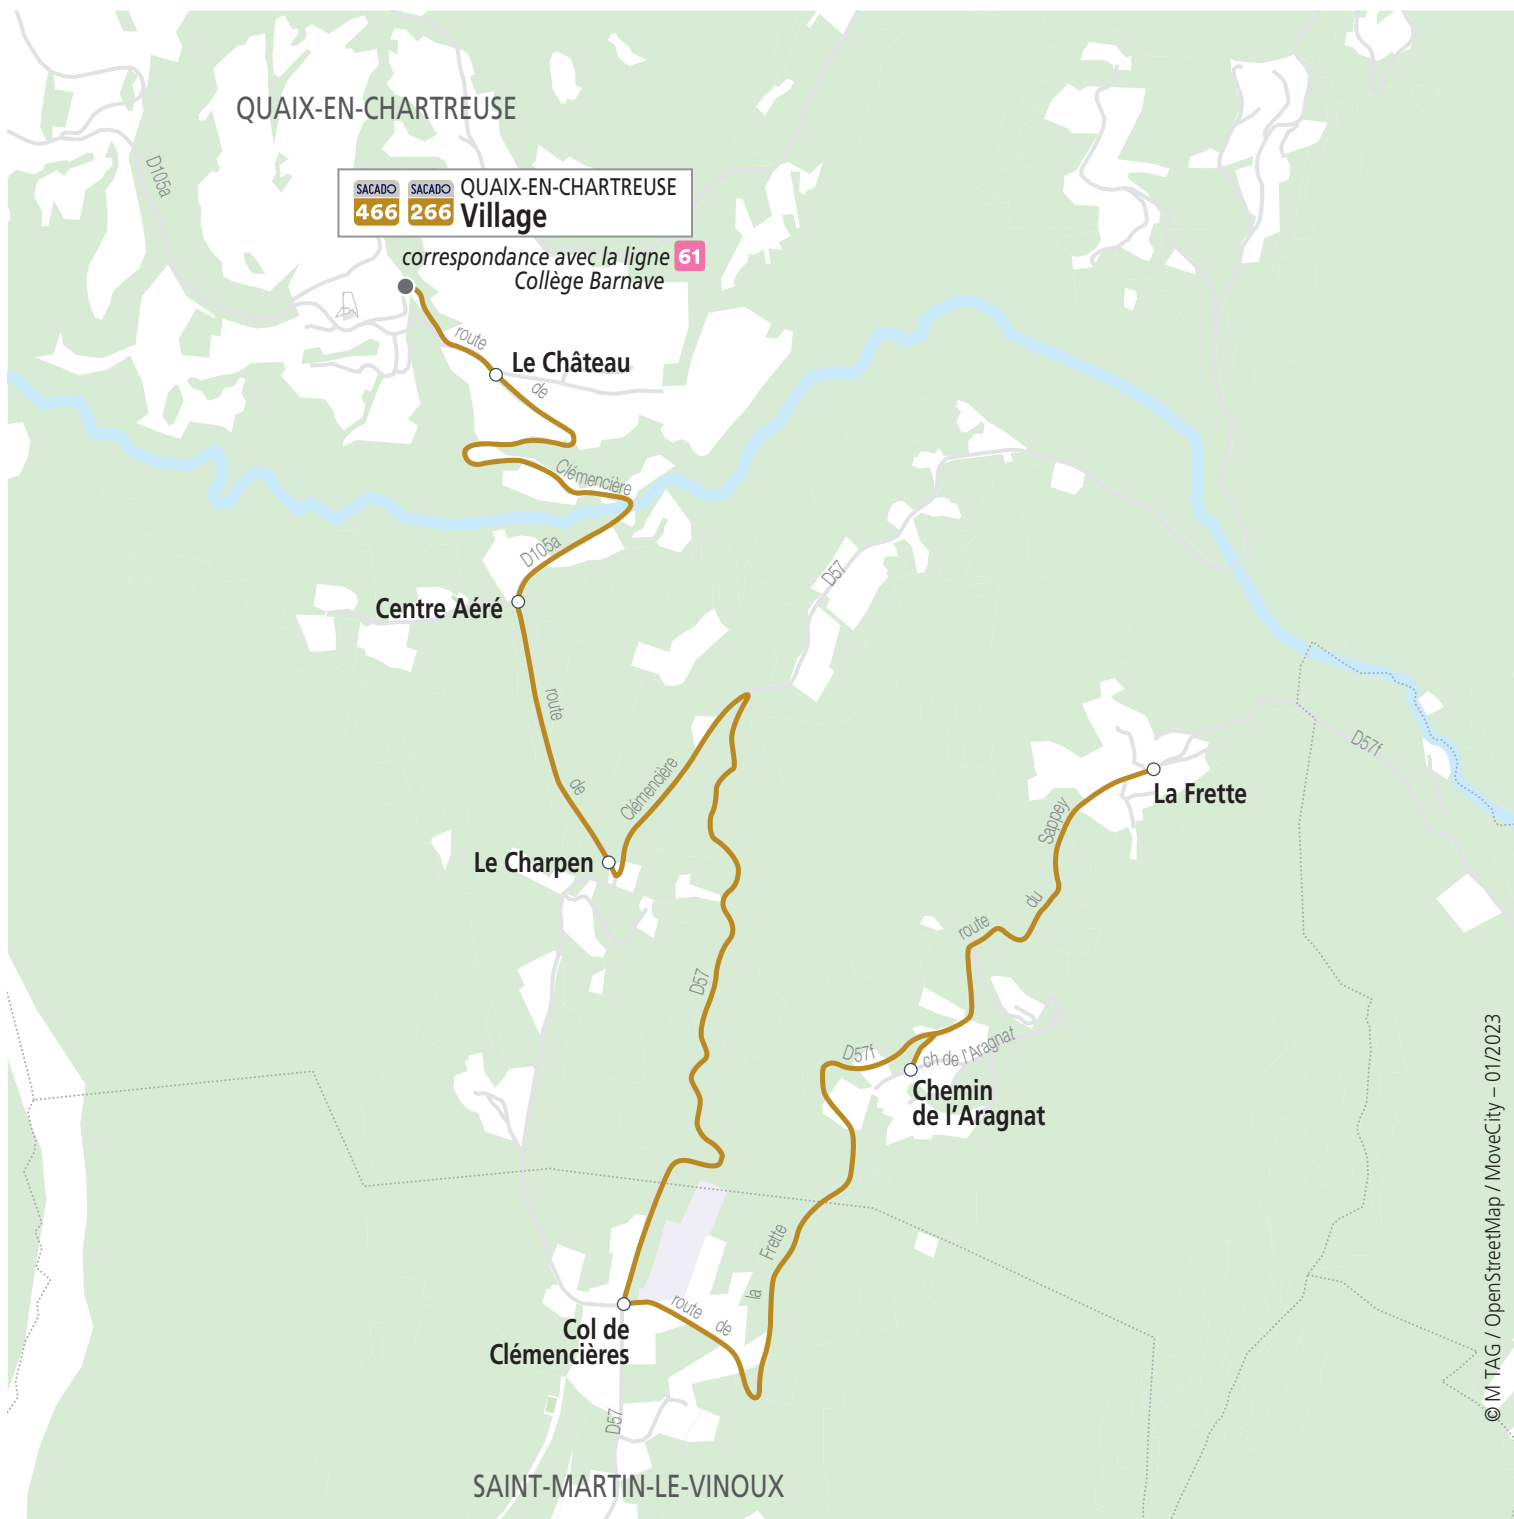

Jours de circulation : L=lundi, M=mardi, Me=mercredi, J=jeudi, V=vendredi, S=samedi, D=dimanche uniquement en période scolaire (sauf en fin d'année selon les épreuves du baccalauréat et DNB)

ALLER	266-01 466-01	
	LMMeJV	LMJV
La Frette	07:10	08:05
Chemin de l'Aragnat	07:13	08:08
Col de Clémencières	07:18	08:13
Le Charpen	07:22	08:17
Centre Aéré	07:23	08:18
Le Château	07:26	08:21
Quaix-en-Chartreuse Village	07:28	08:23

RETOUR	266-32 466-02 266-02		
	Me	LMJV	LMJV
Quaix-en-Chartreuse Village	12:29	16:35	17:29
Le Château	12:31	16:37	17:31
Centre Aéré	12:32	16:38	17:32
Le Charpen	12:35	16:41	17:35
Col de Clémencières	12:39	16:45	17:39
Chemin de l'Aragnat	12:42	16:48	17:42
La Frette	12:44	16:50	17:44

© M TAG / OpenStreetMap / MoveCity - 01/2023